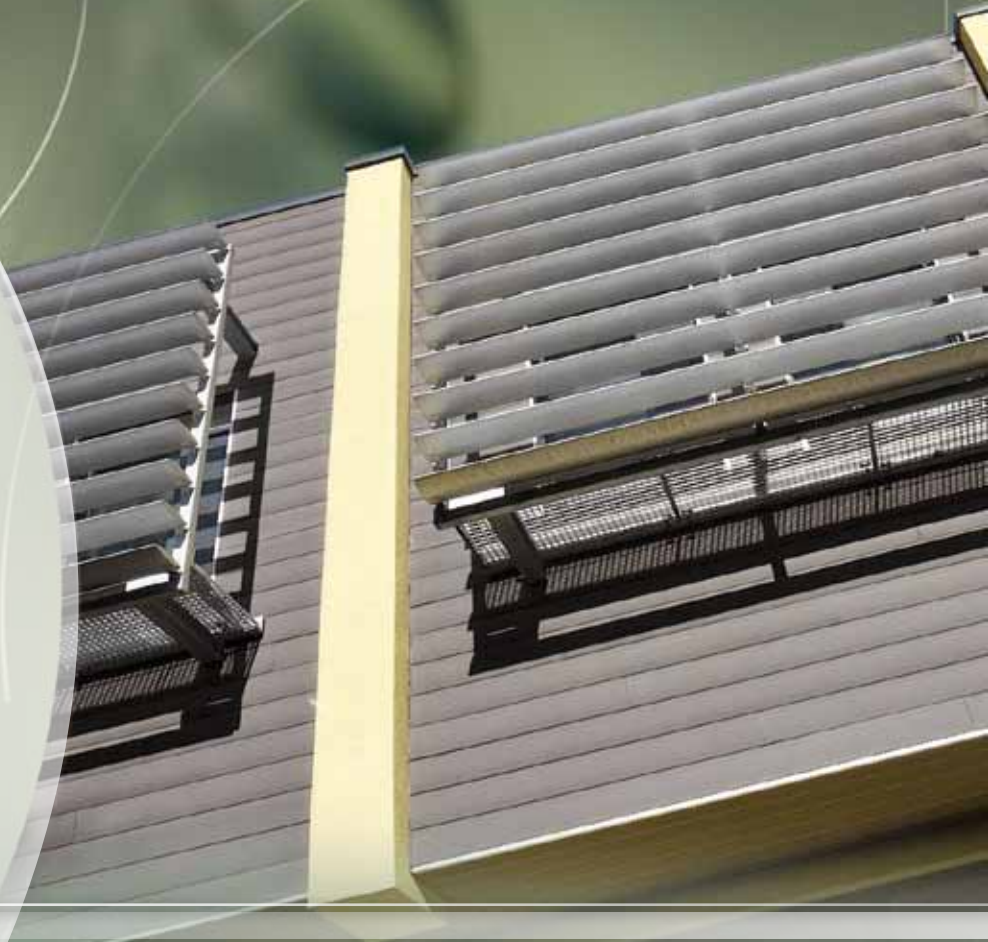

 - WALL

Gevelsysteem

TWINSON COMBINEERT ALLE VOORDELEN VAN HOUT EN PVC

Welkom in de wereld van Twinson, een wereld waar natuur en technologie hand in hand gaan. Twinson is vervaardigd van hout en PVC. Door de voordelen van beide materialen te verenigen in één nieuwe grondstof, biedt Twinson het beste uit twee werelden: de natuurlijke warme uitstraling van hout en de onderhoudsvriendelijkheid en duurzaamheid van PVC.

502

zoethoutzwart

504

schorsbruin

505

turfbruin

DE SCHOONHEID VAN NATUURLIJKE KLEUREN

Twinson bevat houtvezels en is daardoor onderhevig aan kleur- en karaktersverschillen. Wanneer de panelen blootgesteld worden aan zon en regen, ondergaan deze vezels een natuurlijk verouderingsproces en zullen ze oxideren. Na een aantal maanden krijgen ze hun definitieve kleur. De panelen moeten voor de plaatsing gemengd worden voor een natuurlijk effect.

GESLOTEN GEVELSYSTEEM - WALL

De esthetiek van een bouwproject wordt mede bepaald door de gevel. Bij Twinson O-Wall gaan esthetiek en functionaliteit hand in hand. Het O-Wall paneel is niet alleen geschikt voor het bekleden van gevels, maar ook van erkers, dakkapellen en overstekken. Het eindresultaat is telkens een streling voor het oog.

OPEN GEVELSYSTEEM - WALL

Het Twinson open gevelsysteem werkt volgens het openvoeg principe en combineert esthetiek met functionaliteit. Het uit hoogwaardig geanodiseerd aluminium vervaardigd bevestigingsprofiel biedt een zeer hoge duurzaamheid. Dankzij de luchtcircuatie garandeert het open gevelsysteem op elk moment een doeltreffende afvoer van vocht en hitte.